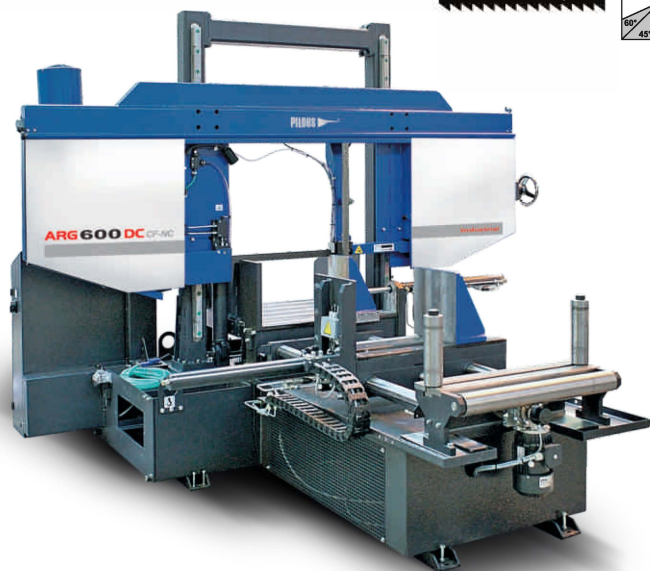

ARG 600 DC CF-NC automat

6200 x41 x1,3

ARG 450 DC plus S.A.F. / ARG 450 DC plus CF-NC automat

	90°	-45°	+45°	+60°
●	450	450	450	320
■	620 x450	450 x410	450 x450	320 x450

ARG 520 DC S.A.F. / ARG 520 DC CF-NC automat

	90°
●	520
■	700 x480

ARG 600 DC S.A.F. / ARG 600 DC CF-NC automat

	90°
●	600
■	600 x680