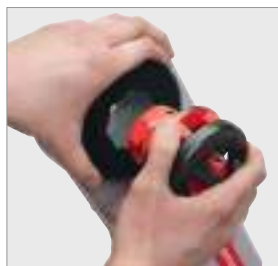

NEW!

Крепление Speed-Lock (быстродействующее) для монтажа резьбонарезных головок без использования инструмента

быстрая установка и надёжная посадка резьбонарезных головок

Компактная прямоугольная конструкция

нарезание до 8 резьб (2" BSPT) на одной зарядке аккумулятора (литиевый аккумулятор (Li-Power) 18 В / 4.0 А·ч)

Переключатель для переднего хода и ускоренного обратного хода

для быстрой работы

DuraEasyCut

возможно нарезание резьбы рядом со стеной

Эксцентриковое крепление для резьбонарезных головок

идеально для нарезания резьбы вплотную к стене

Крепление Speed-Lock (быстродействующее) для монтажа резьбонарезных головок без использования инструмента